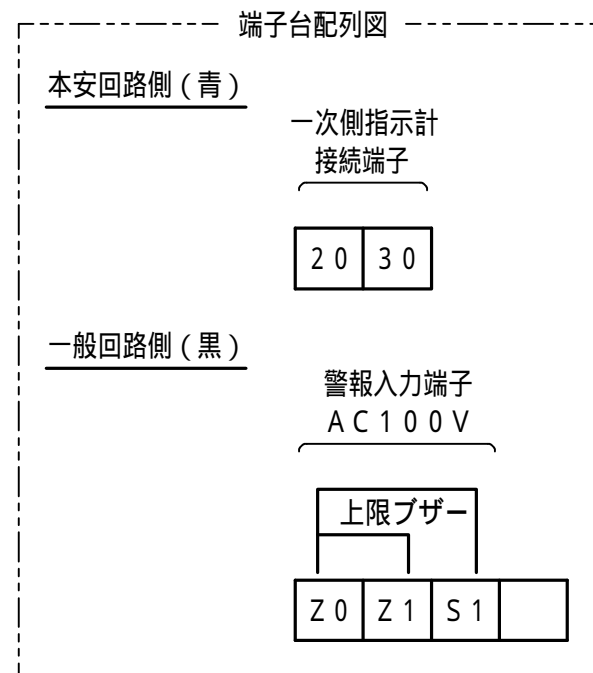

仕 様

質 量 : 6.8 kg  
 消費電力 : 2 VA  
 使用温度範囲 : - 10 ~ 45  
 防爆構造 : 本質安全防爆構造 ELM等ポテンショタイプ組合わせ 2G4  
 ELRタイプ組合わせ 1G3  
 型式検定合格番号 : ELM等ポテンショタイプ組合わせ 第35151号  
 ELRタイプ組合わせ 第32601号

6	本 体	SECCt1.6 マンセルN7.0
5	電源接続口	27膜付グロメット付き
4	指示計接続口	27膜付グロメット付き
3	ブザー停止スイッチ	押釦スイッチ (赤)
2	警報ランプ	(赤)
1	電源ランプ	(白)
番号	名 称	規格, 材質, 処理 等

名 称 : NAME		型 式 : MODEL	
レベルメータ		DL - 32	

日付 : DATE	承認 : APPD	検図 : CHKD	作成 : DRAWN	尺度 : SCALE
2001.3.22	坂 田	石 川	白 石	Free

株式会社 工技研究所 KOHGIKEN corp.	図 番 : DRAWING No. 320815 - 3
------------------------------	---------------------------------