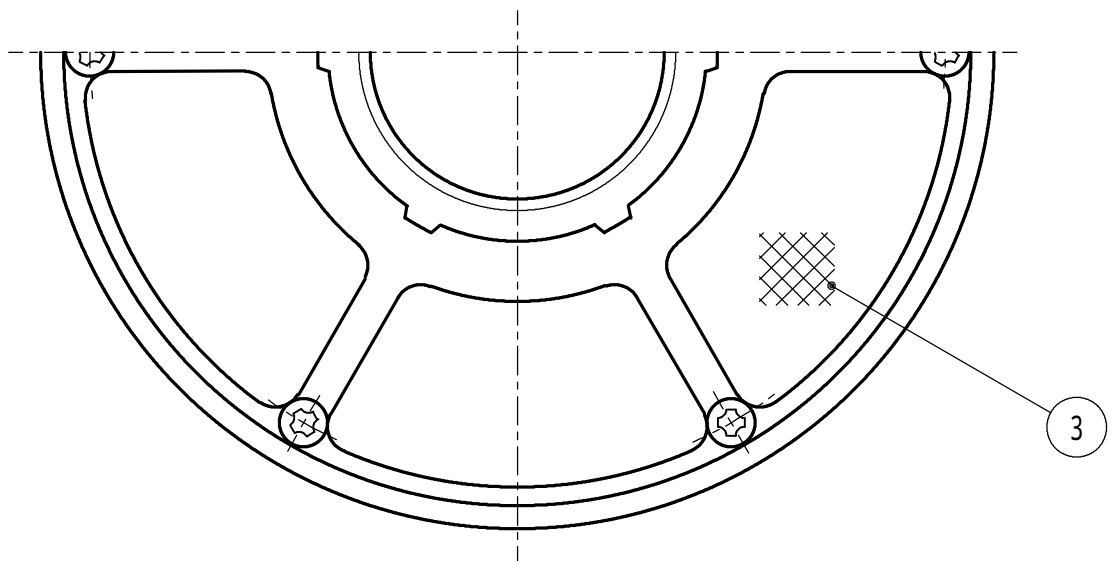

VC - 32U

型式	口径	質量
VC - 32U	Rp 1 1/4	340g

番号	名称	材質
1	キャップ	ADC12
2	本体	ADC12
3	金網	SUS304(40メッシュ)

名称: NAME 通気口		型式: MODEL VC - 32U	
材質: MATERIAL ADC12		処理: FINISH 白色焼付塗装	尺度: SCALE Free
承認: APPD Y.S	検図: CHKD Y.I	設計: DESIN	製図: DRAWN sakata
2000.12.20	株式会社 工技研究所 KOHGIKEN corp.		図番: DRAWIN No. 427655-4