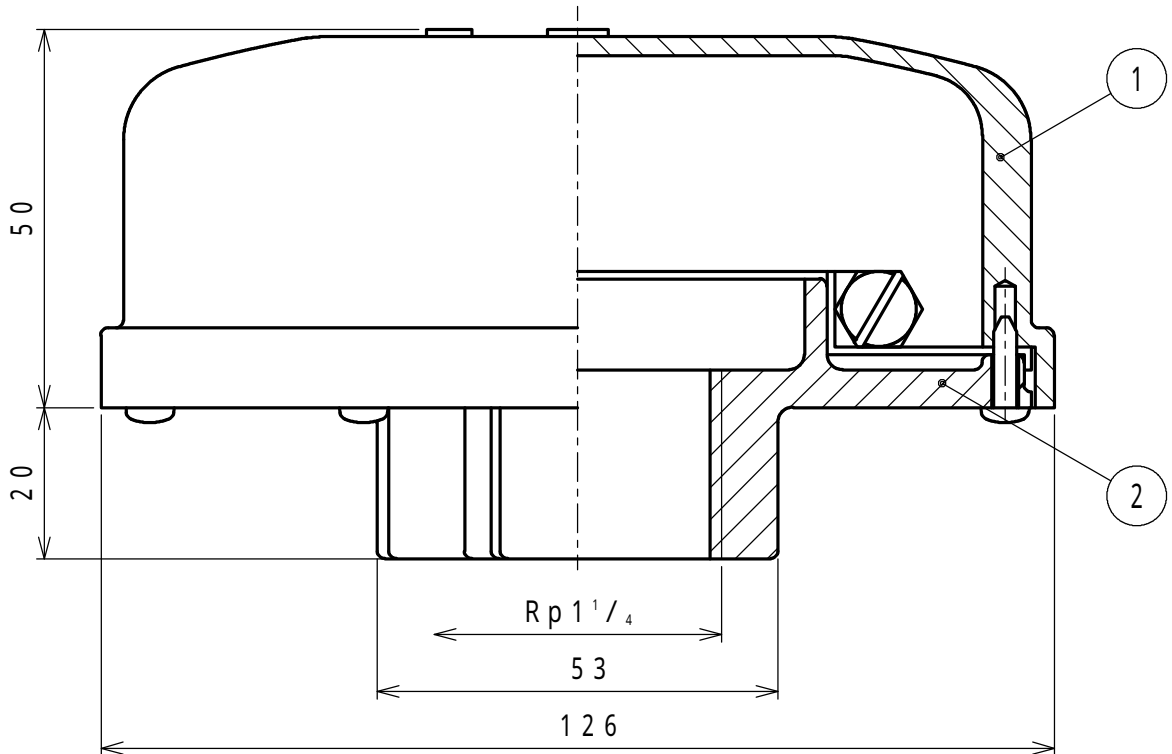

VC - 32U

型式	口径	質量
VC - 32U	Rp 1 1/4	340g

番号	名称	材質
1	キャップ	ADC12
2	本体	ADC12
3	金網	SUS304(40メッシュ)

名称: NAME 通気口		型式: MODEL VC - 32U	
材質: MATERIAL ADC12		処理: FINISH 白色焼付塗装	尺度: SCALE Free
承認: APPD Y.S	検図: CHKD Y.I	設計: DESIN	製図: DRAWN sakata
2000.12.20	株式会社 工技研究所 KOHGIKEN corp.		図番: DRAWIN No. 427655-4